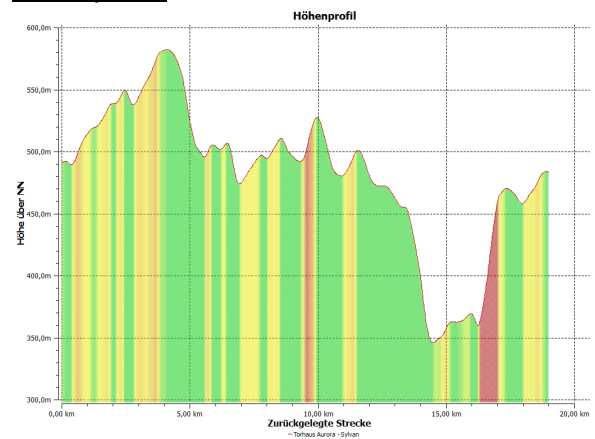

Höhenprofil:

Kartenmaterial © BKG, TK 1:25.000 www.bkg.bund.de · Software © MagicMaps GmbH www.magicmaps.de